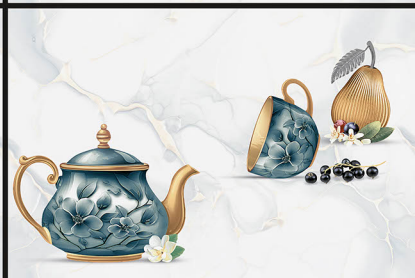

5186 HL-2

5186 HL-1

5186 L

**300x450**  
Waterproof

UNIQUELY  
☆☆☆ GLOSSY

ADON  
CERAMIC

2291 L

2291 HL-6