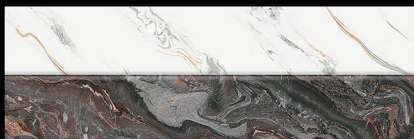

UNIQUELY
☆☆☆ GLOSSY

ADON
CERAMIC

2301 L

2301 HL-1

2301 D

300x450
Waterproof